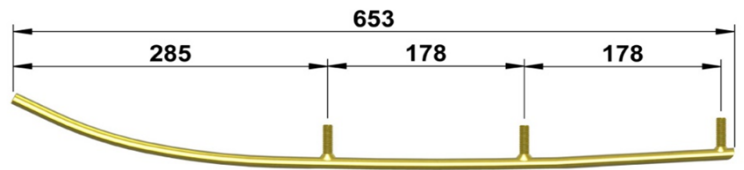

TCR-PO-06

Merkki	Kelkkamalli	Vuosimalli	Zero	Touring	Utility	Racing	Sprint	snoCross
Polaris	440 PRO X Fan	2002				PO-06R 97,00 €		
Polaris	440 PRO X L/C	2002				PO-06R 97,00 €		
Polaris	550 Super Sport X	2003				PO-06R 97,00 €		
Polaris	PRO X 440 Fan	2003				PO-06R 97,00 €		
Polaris	PRO X 550	2004				PO-06R 97,00 €		
Polaris	PRO X 600	2003 - 2004				PO-06R 97,00 €		
Polaris	PRO X 700	2003				PO-06R 97,00 €		
Polaris	PRO X 800	2003				PO-06R 97,00 €		
Polaris	PRO X2 600	2004				PO-06R 97,00 €		
Polaris	PRO X2 700	2004				PO-06R 97,00 €		
Polaris	PRO XR 800	2004				PO-06R 97,00 €		
Polaris	XC 500	2003				PO-06R 97,00 €		
Polaris	XC 500 SP	2004				PO-06R 97,00 €		
Polaris	XC 500 SP	2006				PO-06R 97,00 €		
Polaris	XC 500 SP Race	2004 - 2005				PO-06R 97,00 €		
Polaris	XC 500 SP X	2003				PO-06R 97,00 €		
Polaris	XC 600 SP Race	2005				PO-06R 97,00 €		
Polaris	XC 600 SP Race 50th	2005				PO-06R 97,00 €		
Polaris	XC 600 SP X	2003				PO-06R 97,00 €