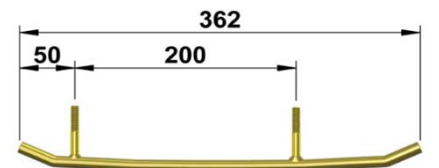

TCR-PO-08

Merkki	Kelkkamalli	Vuosimalli	Zero	Touring	Utility	Racing	Sprint	snoCross
Polaris	550 Trail RMK	2) 2006			PO-08U 91,00 €			
Polaris	600 HO RMK 144"	2) 2006			PO-08U 91,00 €			
Polaris	600 Sw.back	2) 2004 - 2005			PO-08U 91,00 €			
Polaris	700 CFI RMK 151"	2) 2006			PO-08U 91,00 €			
Polaris	700 SKS Cross Country	2) 2003			PO-08U 91,00 €			
Polaris	700 Sw.back	2) 2004			PO-08U 91,00 €			
Polaris	800 Sw.back	2) 2005			PO-08U 91,00 €			
Polaris	900 CFI RMK 159"	2) 2006			PO-08U 91,00 €			
Polaris	550 RMK	2) 2004 - 2005			PO-08U 91,00 €			
Polaris	600 RMK	2) 2004			PO-08U 91,00 €			
Polaris	900 RMK	2) 2005			PO-08U 91,00 €			
Polaris	900 RMK 50th	2) 2005			PO-08U 91,00 €			
Polaris	WideTrak LX	2) 2006 - 2007			PO-08U 91,00 €			
Polaris	Widetrek LX E	2) 2004 - 2005			PO-08U 91,00 €			

2) = Yhteen kelkkaan tarvitaan kaksi paria ohjareita.