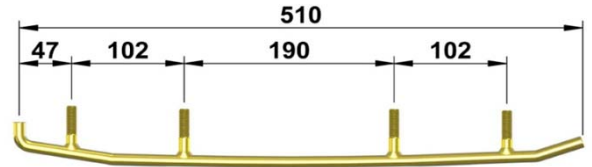

TCR-SK-06

Flex

Merkki	Kelkkamalli	Vuosimalli	Zero	Touring	Utility	Racing	SprInt	snoCross
Lynx	5900 ST	2001				SK-06R 97,00 €		
Lynx	Enduro 500 F	2002				SK-06R 97,00 €		
Lynx	Enduro 500 Special	2001				SK-06R 97,00 €		
Lynx	Enduro 600 Special	2001				SK-06R 97,00 €		
Lynx	Explorer 500	2001 - 2002				SK-06R 97,00 €		
Lynx	G-Touring 600	2000				SK-06R 97,00 €		
Lynx	G-Touring 700	2000				SK-06R 97,00 €		
Lynx	Ranger 550F	2003				SK-06R 97,00 €		
Lynx	Ranger FCE	2001 - 2002				SK-06R 97,00 €		
Lynx	Ranger LCE	2001 - 2002				SK-06R 97,00 €		
Lynx	Ranger Mountain 800	2003				SK-06R 97,00 €		
Lynx	Safari 400	2001 - 2002				SK-06R 97,00 €		
Lynx	Sport Touring 700	2001 - 2002				SK-06R 97,00 €		
Lynx	Sport Touring 800	2002				SK-06R 97,00 €		
Lynx	ST 500	2002				SK-06R 97,00 €		
Lynx	ST 600	2002				SK-06R 97,00 €		
Lynx	Super Touring 500	2001 - 2002				SK-06R 97,00 €		
Lynx	Super Touring 600	2001 - 2002				SK-06R 97,00 €		
Lynx	Touring 500 LC	2000				SK-06R 97,00 €		
Lynx	Traveller 500	2001				SK-06R 97,00 €