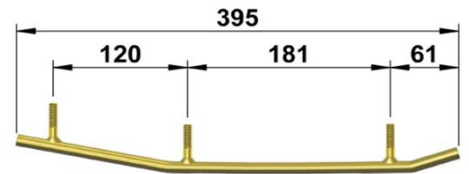

Merkki	Kelkkamalli	Vuosimalli	Zero	Touring	Utility	Racing	SprInt	snoCross
Polaris	IQ 550 LXT	2011 - 2013	PO-14Z 49,00 €		PO-14U 91,00 €	PO-14R 97,00 €	PO-14N 97,00 €	
Polaris	IQ 600 CFI Dragon	2009	PO-14Z 49,00 €		PO-14U 91,00 €	PO-14R 97,00 €	PO-14N 97,00 €	
Polaris	IQ 600 CFI Dragon SP	2009	PO-14Z 49,00 €		PO-14U 91,00 €	PO-14R 97,00 €	PO-14N 97,00 €	
Polaris	IQ 600 LXT	2011 - 2013	PO-14Z 49,00 €		PO-14U 91,00 €	PO-14R 97,00 €	PO-14N 97,00 €	
Polaris	IQ 600 RMK 144"	2009 - 2011	PO-14Z 49,00 €		PO-14U 91,00 €	PO-14R 97,00 €	PO-14N 97,00 €	
Polaris	IQ 600 RR	2008 - 2009	PO-14Z 49,00 €		PO-14U 91,00 €	PO-14R 97,00 €	PO-14N 97,00 €	
Polaris	IQ 600 WideTrak	2010 - 2014	PO-14Z 49,00 €		PO-14U 91,00 €	PO-14R 97,00 €	PO-14N 97,00 €	
Polaris	IQ 800 CFI 146" Assault RMK	2009 - 2010	PO-14Z 49,00 €		PO-14U 91,00 €	PO-14R 97,00 €	PO-14N 97,00 €	
Polaris	IQ 800 CFI 155" Dragon RMK	2009	PO-14Z 49,00 €		PO-14U 91,00 €	PO-14R 97,00 €	PO-14N 97,00 €	
Polaris	IQ 800 CFI Dragon	2010	PO-14Z 49,00 €		PO-14U 91,00 €	PO-14R 97,00 €	PO-14N 97,00 €	
Polaris	IQ 800 CFI Dragon SP	2009	PO-14Z 49,00 €		PO-14U 91,00 €	PO-14R 97,00 €	PO-14N 97,00 €	
Polaris	IQ 800 CFI Dragon Sw.back	2009	PO-14Z 49,00 €		PO-14U 91,00 €	PO-14R 97,00 €	PO-14N 97,00 €	
Polaris	IQ FS WideTrak	2009 - 2013	PO-14Z 49,00 €		PO-14U 91,00 €	PO-14R 97,00 €	PO-14N 97,00 €	
Polaris	IQ Turbo Dragon	2008	PO-14Z 49,00 €		PO-14U 91,00 €	PO-14R 97,00 €	PO-14N 97,00 €	

TCR-PO-15

Pro-Steer, Pro-Float

Merkki	Kelkkamalli	Vuosimalli	Zero	Touring	Utility	Racing	SprInt	snoCross
Polaris	500 WideTrak LX	2016 - 2017			PO-15U 91,00 €			
Polaris	550 Indy	2014 - 2015			PO-15U 91,00 €			
Polaris	550 Indy	2019			PO-15U 91,00 €			
Polaris	550 Indy Adventure 144"	2015			PO-15U 91,00 €			
Polaris	550 Indy Adventure 155"	2016 - 2019			PO-15U 91,00 €			
Polaris	550 Indy LXT	2018			PO-15U 91,00 €			
Polaris	550 Indy LXT 144"	2015 - 2019			PO-15U 91,00 €			
Polaris	550 Indy Voyageur 155"	2015 - 2019			PO-15U 91,00 €			
Polaris	550 WideTrak LX	2016 - 2019			PO-15U 91,00 €			
Polaris	550 Indy XC 129"	2019			PO-15U 91,00 €			
Polaris	600 Indy	2013 - 2015			PO-15U 91,00 €			
Polaris	600 Indy Fox	2016			PO-15U 91,00 €			
Polaris	600 Indy SP	2013 - 2015			PO-15U 91,00 €			
Polaris	600 Indy SP LE	2014 - 2016			PO-15U 91,00 €			
Polaris	600 Indy Voyageur 144"	2015 - 2016			PO-15U 91,00 €			
Polaris	600 Rush Pro-R	2014			PO-15U 91,00 €			
Polaris	600 Rush Pro-X Axys	2015 - 2016			PO-15U 91,00 €			
Polaris	600 Rush XCR Axys	2017 - 2018			PO-15U 91,00 €			
Polaris	800 Indy SP LE	2014 - 2015			PO-15U 91,00 €			
Polaris	800 Rush H.O. Pro-X Axys	2016			PO-15U 91,00 €			
Polaris	800 Rush H.O. Pro-X Axys LE	2016			PO-15U 91,00 €			
Polaris	800 Rush Pro-R LE	2014			PO-15U 91,00 €			
Polaris	800 Rush Pro-X Axys	2015			PO-15U 91,00 €			
Polaris	800 Rush XCR H.O. Axys	2017 - 2018			PO-15U 91,00 €			
Polaris	850 Rush XCR Axys	2019			PO-15U 91,00 €			
Polaris	800 Titan H.O. 155" SP Axys	2018 - 2019			PO-15U 91,00 €			
Polaris	800 Titan H.O. Adventure Axys	2018 - 2019			PO-15U 91,00 €			
Polaris	850 Indy XC 129"	2019			PO-15U 91,00 €