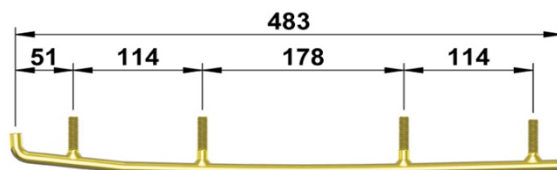

TCR-AC-07

Merkki	Kelkkamalli	Vuosimalli	Zero	Touring	Utility	Racing	SprInt	snoCross
Arctic Cat	Muovisuksi	1996 - 2001				AC-07R 97,00 €		AC-07C 103,00 €
Arctic Cat	4-Stroke Touring	2002 - 2003				AC-07R 97,00 €		AC-07C 103,00 €
Arctic Cat	Bearcat 570	2004 - 2009				AC-07R 97,00 €		AC-07C 103,00 €
Arctic Cat	Bearcat 570 XT	2009				AC-07R 97,00 €		AC-07C 103,00 €
Arctic Cat	Bearcat WT	2007 - 2008				AC-07R 97,00 €		AC-07C 103,00 €
Arctic Cat	Bearcat WT 4-Stroke	2003				AC-07R 97,00 €		AC-07C 103,00 €
Arctic Cat	Bearcat WT 550	2002				AC-07R 97,00 €		AC-07C 103,00 €
Arctic Cat	Bearcat WT 660	2005 - 2008				AC-07R 97,00 €		AC-07C 103,00 €
Arctic Cat	Bearcat WT 660 Turbo	2006				AC-07R 97,00 €		AC-07C 103,00 €
Arctic Cat	Bearcat WT Turbo	2008				AC-07R 97,00 €		AC-07C 103,00 €
Arctic Cat	Bearcat WT Turbo Touring	2007				AC-07R 97,00 €		AC-07C 103,00 €
Arctic Cat	Bearcat WT Turbo Work	2007				AC-07R 97,00 €		AC-07C 103,00 €
Arctic Cat	Bearcat WT Z1 XT	2009				AC-07R 97,00 €		AC-07C 103,00 €
Arctic Cat	Mountain Cat 600 EFI	2002 - 2003				AC-07R 97,00 €		AC-07C 103,00 €
Arctic Cat	Mountain Cat 800 EFI	2002 - 2003				AC-07R 97,00 €		AC-07C 103,00 €
Arctic Cat	Mountain Cat 900	2003				AC-07R 97,00 €		AC-07C 103,00 €
Arctic Cat	Mountain Cat 1000	2002				AC-07R 97,00 €		AC-07C 103,00 €
Arctic Cat	Pantera 550	2002 - 2003				AC-07R 97,00 €		AC-07C 103,00 €
Arctic Cat	Pantera 600 EFI	2002 - 2003				AC-07R 97,00 €		AC-07C 103,00 €
Arctic Cat	Pantera 800 EFI	2002 - 2003				AC-07R 97,00 €		AC-07C 103,00 €
Arctic Cat	Panther 370	2002 - 2004				AC-07R 97,00 €		AC-07C 103,00 €
Arctic Cat	Panther 440 ESR	2002				AC-07R 97,00 €		AC-07C 103,00 €
Arctic Cat	Panther 570	2004 - 2005				AC-07R 97,00 €		AC-07C 103,00 €
Arctic Cat	Panther 570 ESR	2002 - 2003				AC-07R 97,00 €		AC-07C 103,00 €
Arctic Cat	T660 Touring	2004 - 2005				AC-07R 97,00 €		AC-07C 103,00 €
Arctic Cat	T660 Turbo	2004				AC-07R 97,00 €		AC-07C 103,00 €
Arctic Cat	T660 Turbo Touring	2004 - 2005				AC-07R 97,00 €		AC-07C 103,00 €
Arctic Cat	Thundercat	2002				AC-07R 97,00 €		AC-07C 103,00 €
Arctic Cat	Z 370	2002				AC-07R 97,00 €		AC-07C 103,00 €
Arctic Cat	Z 440 ES	2002				AC-07R 97,00 €		AC-07C 103,00 €
Arctic Cat	Z 570	2005				AC-07R 97,00 €		AC-07C 103,00 €