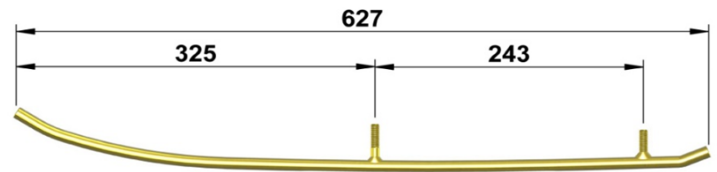

TCR-SK-03

Teräs

Merkki	Kelkkamalli	Vuosimalli	Zero	Touring	Utility	Racing	Sprint	snoCross
Ski-Doo	Formula 500	1997 - 1998				SK-03R	97,00 €	
Ski-Doo	Formula 500 LC	2000				SK-03R	97,00 €	
Ski-Doo	Formula S	1995 - 2000				SK-03R	97,00 €	
Ski-Doo	Formula SL	1995 - 1999				SK-03R	97,00 €	
Ski-Doo	Grand Touring 380F	2002				SK-03R	97,00 €	
Ski-Doo	Grand Touring 500F	2002				SK-03R	97,00 €	
Ski-Doo	MXZ 380F	2001 - 2002				SK-03R	97,00 €	
Ski-Doo	MXZ 380F HO	2001				SK-03R	97,00 €	
Ski-Doo	MXZ 500F	2002				SK-03R	97,00 €	
Ski-Doo	Skandic 500	1995 - 1999				SK-03R	97,00 €	
Ski-Doo	Touring 380F	2001				SK-03R	97,00 €	
Ski-Doo	Touring 500F	2001				SK-03R	97,00 €	
Ski-Doo	Touring E	1995 - 2000				SK-03R	97,00 €	
Ski-Doo	Touring LE	1995 - 1996				SK-03R	97,00 €	
Ski-Doo	Touring LE	1998				SK-03R	97,00 €	
Ski-Doo	Touring SLE	1995				SK-03R	97,00 €	
Ski-Doo	Touring SLE	1997 - 2000				SK-03R	97,00 €