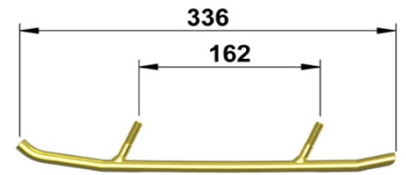

TCR-SK-11

Pilot 6.9", Blade DS

Merkki	Kelkkamalli	Vuosimalli	Zero	Touring	Utility	Racing	SprInt	snoCross
Lynx	49 Ranger 600 ACE	2016 - 2019	SK-11Z 49,00 €	SK-11T 85,00 €	SK-11U 91,00 €	SK-11R 97,00 €	SK-11N 97,00 €	
Lynx	49 Ranger PRO 600 ACE	2019	SK-11Z 49,00 €	SK-11T 85,00 €	SK-11U 91,00 €	SK-11R 97,00 €	SK-11N 97,00 €	
Lynx	49 Ranger 600 E-TEC	2016 - 2018	SK-11Z 49,00 €	SK-11T 85,00 €	SK-11U 91,00 €	SK-11R 97,00 €	SK-11N 97,00 €	
Lynx	49 Ranger PRO 600R E-TEC	2019	SK-11Z 49,00 €	SK-11T 85,00 €	SK-11U 91,00 €	SK-11R 97,00 €	SK-11N 97,00 €	
Lynx	49 Ranger 900 ACE	2016	SK-11Z 49,00 €	SK-11T 85,00 €	SK-11U 91,00 €	SK-11R 97,00 €	SK-11N 97,00 €	
Lynx	49 Ranger ST 900 ACE	2017 - 2019	SK-11Z 49,00 €	SK-11T 85,00 €	SK-11U 91,00 €	SK-11R 97,00 €	SK-11N 97,00 €	
Lynx	Adventure 300	2007	SK-11Z 49,00 €	SK-11T 85,00 €	SK-11U 91,00 €	SK-11R 97,00 €	SK-11N 97,00 €	
Lynx	Adventure V-800	2007 - 2009	SK-11Z 49,00 €	SK-11T 85,00 €	SK-11U 91,00 €	SK-11R 97,00 €	SK-11N 97,00 €	
Lynx	B.docker 3700 600 E-TEC	2016 - 2018	SK-11Z 49,00 €	SK-11T 85,00 €	SK-11U 91,00 €	SK-11R 97,00 €	SK-11N 97,00 €	
Lynx	B.docker 3700 800R E-TEC	2016 - 2017	SK-11Z 49,00 €	SK-11T 85,00 €	SK-11U 91,00 €	SK-11R 97,00 €	SK-11N 97,00 €	
Lynx	B.docker 3900 600 E-TEC	2016 - 2018	SK-11Z 49,00 €	SK-11T 85,00 €	SK-11U 91,00 €	SK-11R 97,00 €	SK-11N 97,00 €	
Lynx	B.docker 3900 800R E-TEC	2016 - 2017	SK-11Z 49,00 €	SK-11T 85,00 €	SK-11U 91,00 €	SK-11R 97,00 €	SK-11N 97,00 €	
Lynx	B.docker DS 3900 800R E-TEC	2016 - 2017	SK-11Z 49,00 €	SK-11T 85,00 €	SK-11U 91,00 €	SK-11R 97,00 €	SK-11N 97,00 €	
Lynx	B.docker DS 3900 850 E-TEC	2018 - 2019	SK-11Z 49,00 €	SK-11T 85,00 €	SK-11U 91,00 €	SK-11R 97,00 €	SK-11N 97,00 €	
Lynx	B.docker DS 4100 800R E-TEC	2016 - 2017	SK-11Z 49,00 €	SK-11T 85,00 €	SK-11U 91,00 €	SK-11R 97,00 €	SK-11N 97,00 €	
Lynx	B.docker DS 4100 850 E-TEC	2018 - 2019	SK-11Z 49,00 €	SK-11T 85,00 €	SK-11U 91,00 €	SK-11R 97,00 €	SK-11N 97,00 €	
Lynx	B.docker RE 3700 800R E-TEC	2016 - 2017	SK-11Z 49,00 €	SK-11T 85,00 €	SK-11U 91,00 €	SK-11R 97,00 €	SK-11N 97,00 €	
Lynx	B.docker RE 850 E-TEC	2018	SK-11Z 49,00 €	SK-11T 85,00 €	SK-11U 91,00 €	SK-11R 97,00 €	SK-11N 97,00 €	
Lynx	B.docker RE 3700 850 E-TEC	2019	SK-11Z 49,00 €	SK-11T 85,00 €	SK-11U 91,00 €	SK-11R 97,00 €	SK-11N 97,00 €	
Lynx	B.docker RE 3900 850 E-TEC	2019	SK-11Z 49,00 €	SK-11T 85,00 €	SK-11U 91,00 €	SK-11R 97,00 €	SK-11N 97,00 €	
Lynx	Xtrim 600 ACE	2017 - 2019	SK-11Z 49,00 €	SK-11T 85,00 €	SK-11U 91,00 €	SK-11R 97,00 €	SK-11N 97,00 €	
Lynx	Xtrim RE 600 E-TEC	2017 - 2018	SK-11Z 49,00 €	SK-11T 85,00 €	SK-11U 91,00 €	SK-11R 97,00 €	SK-11N 97,00 €	
Lynx	Xtrim RE 800R E-TEC	2016 - 2017	SK-11Z 49,00 €	SK-11T 85,00 €	SK-11U 91,00 €	SK-11R 97,00 €	SK-11N 97,00 €	
Lynx	Xtrim RE 850 E-TEC	2018 - 2019	SK-11Z 49,00 €	SK-11T 85,00 €	SK-11U 91,00 €	SK-11R 97,00 €	SK-11N 97,00 €	
Lynx	Xtrim SC 600 E-TEC	2017 - 2018	SK-11Z 49,00 €	SK-11T 85,00 €	SK-11U 91,00 €	SK-11R 97,00 €	SK-11N 97,00 €	
Lynx	Xtrim SC 900 ACE	2017 - 2019	SK-11Z 49,00 €	SK-11T 85,00 €	SK-11U 91,00 €	SK-11R 97,00 €	SK-11N 97,00 €