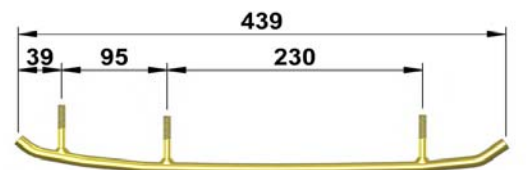

TCR-YA-19

Mountain

Merkki	Kelkkamalli	Vuosimalli	Zero	Touring	Utility	Racing	SprInt	snoCross
Yamaha	MP 600 XE Transporter	2019			YA-19U 91,00 €	YA-19R 97,00 €	YA-19N 97,00 €	
Yamaha	Sidewinder B-TX LE 153	2017 - 2019			YA-19U 91,00 €	YA-19R 97,00 €	YA-19N 97,00 €	
Yamaha	Sidewinder B-TX SE 153	2017 - 2019			YA-19U 91,00 €	YA-19R 97,00 €	YA-19N 97,00 €	
Yamaha	Sidewinder L-TX LE 137	2019			YA-19U 91,00 €	YA-19R 97,00 €	YA-19N 97,00 €	
Yamaha	Sidewinder M-TX LE 153	2018 - 2019			YA-19U 91,00 €	YA-19R 97,00 €	YA-19N 97,00 €	
Yamaha	Sidewinder M-TX LE 162	2018 - 2019			YA-19U 91,00 €	YA-19R 97,00 €	YA-19N 97,00 €	
Yamaha	Sidewinder M-TX SE 162	2017			YA-19U 91,00 €	YA-19R 97,00 €	YA-19N 97,00 €	
Yamaha	Sidewinder X-TX LE 141	2017 - 2019			YA-19U 91,00 €	YA-19R 97,00 €	YA-19N 97,00 €	
Yamaha	Sidewinder X-TX SE 141	2019			YA-19U 91,00 €	YA-19R 97,00 €	YA-19N 97,00 €	
Yamaha	SR Viper B-TX LE 153	2018			YA-19U 91,00 €	YA-19R 97,00 €	YA-19N 97,00 €	
Yamaha	SR Viper B-TX SE 153	2019			YA-19U 91,00 €	YA-19R 97,00 €	YA-19N 97,00 €	
Yamaha	SR Viper X-TX LE 141	2019			YA-19U 91,00 €	YA-19R 97,00 €	YA-19N 97,00 €	
Yamaha	VK Professional II EPS	2019			YA-19U 91,00 €	YA-19R 97,00 €	YA-19N 97,00 €