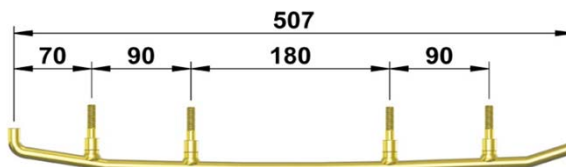

TCR-YA-13

Korkeakölinen 180 mm, Mountain

Merkki	Kelkkamalli	Vuosimalli	Zero	Touring	Utility	Racing	Sprint	snoCross
Yamaha	Apex X-TX	2011 - 2013				YA-13R 97,00 €	YA-13N 97,00 €	
Yamaha	FX Nytro M-TX	2009				YA-13R 97,00 €	YA-13N 97,00 €	
Yamaha	FX Nytro M-TX 153"	2014				YA-13R 97,00 €	YA-13N 97,00 €	
Yamaha	FX Nytro M-TX 162"	2014				YA-13R 97,00 €	YA-13N 97,00 €	
Yamaha	FX Nytro M-TX ER	2008				YA-13R 97,00 €	YA-13N 97,00 €	
Yamaha	FX Nytro M-TX SE 162"	2010 - 2011				YA-13R 97,00 €	YA-13N 97,00 €	
Yamaha	FX Nytro X-TX	2009 - 2012				YA-13R 97,00 €	YA-13N 97,00 €	
Yamaha	Phazer Mountain Lite	2007				YA-13R 97,00 €	YA-13N 97,00 €	
Yamaha	Phazer M-TX	2008 - 2015				YA-13R 97,00 €	YA-13N 97,00 €	
Yamaha	RS Rage	2005 - 2006				YA-13R 97,00 €	YA-13N 97,00 €	
Yamaha	RS Rage GT	2007				YA-13R 97,00 €	YA-13N 97,00 €