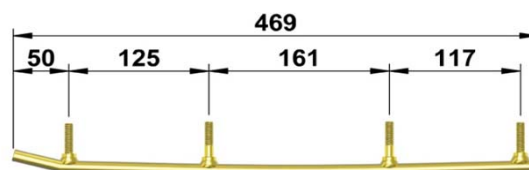

TCR-YA-08

Merkki	Kelkkamalli	Vuosimalli	Zero	Touring	Utility	Racing	SprInt	snoCross
Yamaha	SRX 600	1998 - 1999				YA-08R	97,00 €	
Yamaha	SRX 700	1998 - 1999				YA-08R	97,00 €	
Yamaha	SRX 700 MM	1998				YA-08R	97,00 €