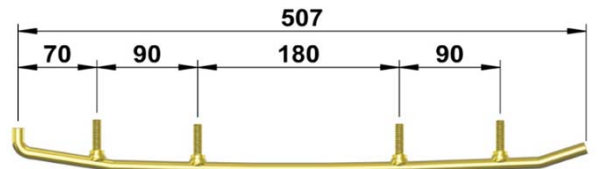

Merkki	Kelkkamalli	Vuosimalli	Zero	Touring	Utility	Racing	SprInt	snoCross
Yamaha	Sidewinder X-TX LE 137	2) 2017	YA-16Z 49,00 €		YA-16U 91,00 €			
Yamaha	Sidewinder X-TX SE 137	2) 2018	YA-16Z 49,00 €		YA-16U 91,00 €			
Yamaha	Sidewinder X-TX SE 141	2) 2017	YA-16Z 49,00 €		YA-16U 91,00 €			
Yamaha	SR Viper R-TX LE	2) 2015 - 2016	YA-16Z 49,00 €		YA-16U 91,00 €			
Yamaha	SR Viper S-TX 137"	2) 2016	YA-16Z 49,00 €		YA-16U 91,00 €			
Yamaha	SR Viper S-TX DX 146"	2) 2016	YA-16Z 49,00 €		YA-16U 91,00 €			
Yamaha	SR Viper X-TX SE	2) 2016	YA-16Z 49,00 €		YA-16U 91,00 €			
Yamaha	SR Viper X-TX SE 141	2) 2018	YA-16Z 49,00 €		YA-16U 91,00 €			

2) = Yhteen kelkkaan tarvitaan kaksi paria ohjareita.

TCR-YA-17

Merkki	Kelkkamalli	Vuosimalli	Zero	Touring	Utility	Racing	SprInt	snoCross
Yamaha	RS Viking Professional	2013 - 2014				YA-17R 97,00 €		
Yamaha	VK 540 Viking IV	2013 - 2014				YA-17R 97,00 €