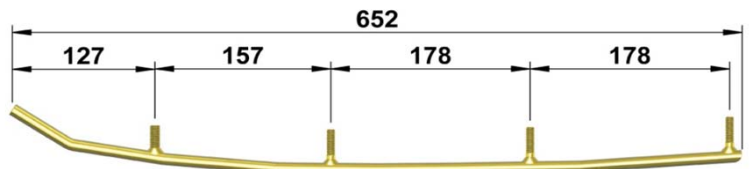

TCR-PO-12

Merkki	Kelkkamalli	Vuosimalli	Zero	Touring	Utility	Racing	SprInt	snoCross
Polaris	600 HO Sw.back	2006					PO-12N 97,00 €	
Polaris	IQ 600 HO Fusion	2006					PO-12N 97,00 €	
Polaris	IQ 700 CFI Fusion	2006					PO-12N 97,00 €	
Polaris	IQ 900 CFI Fusion	2006					PO-12N 97,00 €