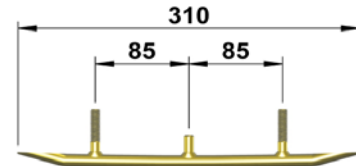

TCR-CA-06⁴⁾

Merkki	Kelkkamalli	Vuosimalli	Zero	Touring	Utility	Racing	SprInt	Freeride
C&A	Advantage X (ADX)		CA-01Z 49,00 €	CA-03T 85,00 €	CA-03U 91,00 €	CA-03R 97,00 €	CA-03N 97,00 €	CA-06F 103,00 €
C&A	Boondocking Xtreme (BX)		CA-01Z 49,00 €	CA-03T 85,00 €	CA-03U 91,00 €	CA-03R 97,00 €	CA-03N 97,00 €	CA-06F 103,00 €
C&A	Crossover (XTX)		CA-01Z 49,00 €	CA-03T 85,00 €	CA-03U 91,00 €	CA-03R 97,00 €	CA-03N 97,00 €	CA-06F 103,00 €
C&A	Extreme Terrain (XT)		CA-01Z 49,00 €	CA-03T 85,00 €	CA-03U 91,00 €	CA-03R 97,00 €	CA-03N 97,00 €	CA-06F 103,00 €
C&A	Mountain Trail Xtreme (MTX)		CA-01Z 49,00 €	CA-03T 85,00 €	CA-03U 91,00 €	CA-03R 97,00 €	CA-03N 97,00 €	CA-06F 103,00 €
C&A	Razor (RZ)		CA-01Z 49,00 €	CA-03T 85,00 €	CA-03U 91,00 €	CA-03R 97,00 €	CA-03N 97,00 €	CA-06F 103,00 €
C&A	Trail X (TRX)		CA-01Z 49,00 €	CA-03T 85,00 €	CA-03U 91,00 €	CA-03R 97,00 €	CA-03N 97,00 €	CA-06F 103,00 €
C&A	Xtreme Crossover Ski (XCS)		CA-01Z 49,00 €	CA-03T 85,00 €	CA-03U 91,00 €	CA-03R 97,00 €	CA-03N 97,00 €	CA-06F 103,00 €

4) = Tämä alkuperäistä lyhyempi versio vaatii paikalleen sopiakseen pieniä muutoksia sukseen.