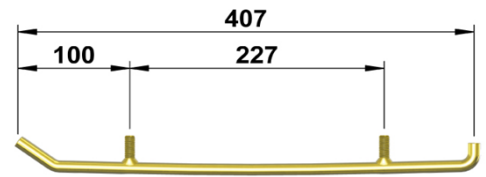

TCR-LY-01

Teräs

Merkki	Kelkkamalli	Vuosimalli	Zero	Touring	Utility	Racing	SprInt	snoCross
Lynx	Cobra	1992 - 1993				LY-01R	97,00 €	
Lynx	Cobra Enduro	1993 - 1995				LY-01R	97,00 €	
Lynx	Cobra Grand Touring	1994 - 1996				LY-01R	97,00 €	
Lynx	Cobra Racing	1992 - 1995				LY-01R	97,00 €	
Lynx	Cobra Touring	1992 - 1993				LY-01R	97,00 €	
Lynx	Enduro 500	1997 - 1999				LY-01R	97,00 €	
Lynx	Enduro 500 Special	1998				LY-01R	97,00 €	
Lynx	GLS 3300	1986 - 1989				LY-01R	97,00 €	
Lynx	GLS 3500 FC	1990 - 1993				LY-01R	97,00 €	
Lynx	GLS 3600 LC	1990 - 1991				LY-01R	97,00 €	
Lynx	GLS 3800 RAVE	1990 - 1991				LY-01R	97,00 €	
Lynx	Grand Touring	1997				LY-01R	97,00 €	
Lynx	Grand Touring HC	1997				LY-01R	97,00 €	
Lynx	G-Touring 500	1998 - 1999				LY-01R	97,00 €	
Lynx	G-Touring 500 E	1998				LY-01R	97,00 €	
Lynx	G-Touring 600	1998 - 1999				LY-01R	97,00 €	
Lynx	G-Touring Royal	1998 - 1999				LY-01R	97,00 €	
Lynx	Light	1994 - 1996				LY-01R	97,00 €	
Lynx	Light Touring	1997 - 1998				LY-01R	97,00 €	
Lynx	Light Touring LT	1998 - 1999				LY-01R	97,00 €	
Lynx	Ranger King	1995 - 1996				LY-01R	97,00 €	
Lynx	Ranger King 380	1997				LY-01R	97,00 €	
Lynx	Ranger King 500	1997 - 1999				LY-01R	97,00 €	
Lynx	Rave	1992 - 1993				LY-01R	97,00 €	
Lynx	Rave 670	1994 - 1995				LY-01R	97,00 €	
Lynx	Rave Big Pipe X	1999				LY-01R	97,00 €	
Lynx	Snowcross 500	1994				LY-01R	97,00 €	
Lynx	Snowcross CR 670	1993 - 1994				LY-01R	97,00 €	
Lynx	Sport XR	1997				LY-01R	97,00 €	
Lynx	Ultra	1994 - 1996				LY-01R	97,00 €	

TCR-LY-02

Teräs