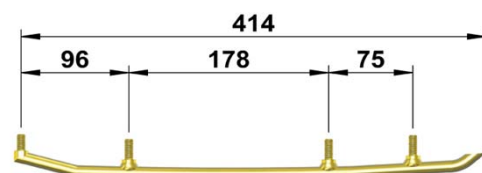

TCR-YA-07

Teräs

Merkki	Kelkkamalli	Vuosimalli	Zero	Touring	Utility	Racing	SprInt	snoCross
Yamaha	VT 500 Venture	1997 - 2000				YA-07R	97,00 €	
Yamaha	VT 600 Venture	1997 - 2000				YA-07R	97,00 €	
Yamaha	VT 700 Venture	1998 - 2000				YA-07R	97,00 €	
Yamaha	VX 500 Vmax	1999				YA-07R	97,00 €	
Yamaha	VX 500 Vmax XTC	1997 - 1998				YA-07R	97,00 €	
Yamaha	VX 600 Vmax ER	1999 - 2000				YA-07R	97,00 €	
Yamaha	VX 600 Vmax SX	1997				YA-07R	97,00 €	
Yamaha	VX 600 Vmax XTC	1997 - 1998				YA-07R	97,00 €	
Yamaha	VX 700 Vmax	1999				YA-07R	97,00 €	
Yamaha	VX 700 Vmax SX	1997				YA-07R	97,00 €	
Yamaha	VX 700 Vmax XTC	1998				YA-07R	97,00 €