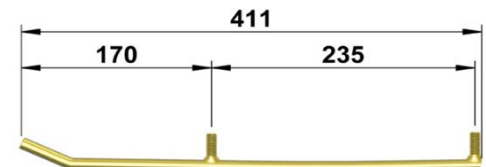

TCR-LY-01

Teräs

Merkki	Kelkkamalli	Vuosimalli	Zero	Touring	Utility	Racing	SprInt	snoCross
Lynx	Cobra	1992 - 1993				LY-01R	97,00 €	
Lynx	Cobra Enduro	1993 - 1995				LY-01R	97,00 €	
Lynx	Cobra Grand Touring	1994 - 1996				LY-01R	97,00 €	
Lynx	Cobra Racing	1992 - 1995				LY-01R	97,00 €	
Lynx	Cobra Touring	1992 - 1993				LY-01R	97,00 €	
Lynx	Enduro 500	1997 - 1999				LY-01R	97,00 €	
Lynx	Enduro 500 Special	1998				LY-01R	97,00 €	
Lynx	GLS 3300	1986 - 1989				LY-01R	97,00 €	
Lynx	GLS 3500 FC	1990 - 1993				LY-01R	97,00 €	
Lynx	GLS 3600 LC	1990 - 1991				LY-01R	97,00 €	
Lynx	GLS 3800 RAVE	1990 - 1991				LY-01R	97,00 €	
Lynx	Grand Touring	1997				LY-01R	97,00 €	
Lynx	Grand Touring HC	1997				LY-01R	97,00 €	
Lynx	G-Touring 500	1998 - 1999				LY-01R	97,00 €	
Lynx	G-Touring 500 E	1998				LY-01R	97,00 €	
Lynx	G-Touring 600	1998 - 1999				LY-01R	97,00 €	
Lynx	G-Touring Royal	1998 - 1999				LY-01R	97,00 €	
Lynx	Light	1994 - 1996				LY-01R	97,00 €	
Lynx	Light Touring	1997 - 1998				LY-01R	97,00 €	
Lynx	Light Touring LT	1998 - 1999				LY-01R	97,00 €	
Lynx	Ranger King	1995 - 1996				LY-01R	97,00 €	
Lynx	Ranger King 380	1997				LY-01R	97,00 €	
Lynx	Ranger King 500	1997 - 1999				LY-01R	97,00 €	
Lynx	Rave	1992 - 1993				LY-01R	97,00 €	
Lynx	Rave 670	1994 - 1995				LY-01R	97,00 €	
Lynx	Rave Big Pipe X	1999				LY-01R	97,00 €	
Lynx	Snowcross 500	1994				LY-01R	97,00 €	
Lynx	Snowcross CR 670	1993 - 1994				LY-01R	97,00 €	
Lynx	Sport XR	1997				LY-01R	97,00 €	
Lynx	Ultra	1994 - 1996				LY-01R	97,00 €