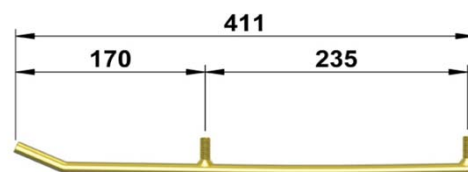

TCR-LY-02

Teräs

Merkki	Kelkkamalli	Vuosimalli	Zero	Touring	Utility	Racing	SprInt	snoCross
Ski-Doo	Alpine III	1997 - 2003	LY-02Z 49,00 €		LY-02U 91,00 €			
Ski-Doo	Scandic WT LC	2001	LY-02Z 49,00 €		LY-02U 91,00 €			
Ski-Doo	Skandic WT 600 LC (LTS)	2002	LY-02Z 49,00 €		LY-02U 91,00 €			
Ski-Doo	Skandic WTE	2002	LY-02Z 49,00 €		LY-02U 91,00 €