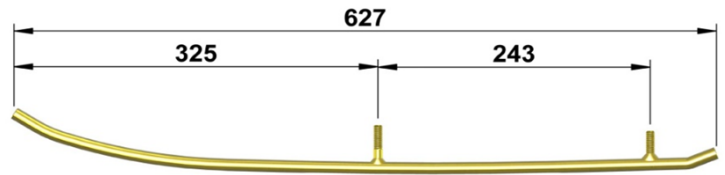

TCR-SK-03

Teräs

Merkki	Kelkkamalli	Vuosimalli	Zero	Touring	Utility	Racing	SprInt	snoCross
Lynx	Ranger 2000	2000				SK-03R 97,00 €		
Lynx	Touring 400 F	2000				SK-03R 97,00 €		
Lynx	Touring 500 F	2000				SK-03R 97,00 €