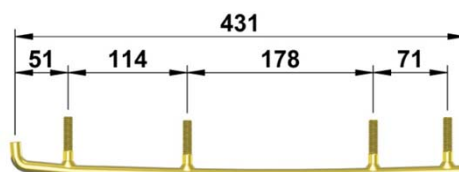

TCR-AC-08

Merkki	Kelkkamalli	Vuosimalli	Zero	Touring	Utility	Racing	SprInt	snoCross
Arctic Cat	Crossfire 6 Sno Pro	2006 - 2007				AC-08R 97,00 €		
Arctic Cat	Crossfire 7 Sno Pro	2006				AC-08R 97,00 €		
Arctic Cat	Crossfire 8 Sno Pro	2007				AC-08R 97,00 €		
Arctic Cat	F5 Firecat	2003 - 2004				AC-08R 97,00 €		
Arctic Cat	F5 Firecat Sno Pro	2005 - 2006				AC-08R 97,00 €		
Arctic Cat	F6 Firecat	2004				AC-08R 97,00 €		
Arctic Cat	F6 Firecat EFI Sno Pro	2005 - 2006				AC-08R 97,00 €		
Arctic Cat	F7 Firecat	2003 - 2004				AC-08R 97,00 €		
Arctic Cat	F7 Firecat EFI Sno Pro	2005 - 2006				AC-08R 97,00 €		
Arctic Cat	M5 EFI 141"	2006				AC-08R 97,00 €		
Arctic Cat	M6 EFI	2005				AC-08R 97,00 €		
Arctic Cat	M6 EFI 153"	2006				AC-08R 97,00 €		
Arctic Cat	M7 EFI	2005				AC-08R 97,00 €		
Arctic Cat	M7 EFI LE 162"	2006				AC-08R 97,00 €		
Arctic Cat	Panther 370	2006 - 2007				AC-08R 97,00 €		
Arctic Cat	Panther 570	2006 - 2007				AC-08R 97,00 €		
Arctic Cat	Panther 660	2006				AC-08R 97,00 €		
Arctic Cat	Sabercat 500 EFI LX	2006				AC-08R 97,00 €		
Arctic Cat	Sabercat 600 EFI EXT	2004				AC-08R 97,00 €		
Arctic Cat	Sabercat 700 EFI EXT	2005 - 2006				AC-08R 97,00 €		
Arctic Cat	T660 Touring	2006				AC-08R 97,00 €		

AC-08R Soveltuvuustaulukossa tämä tarkoittaa asiakkaiden yleisintä valintaa