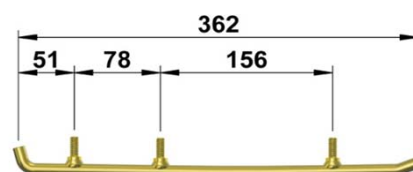

TCR-YA-14

Matalakölinen 136 mm

Merkki	Kelkkamalli	Vuosimalli	Zero	Touring	Utility	Racing	SprInt	snoCross
Yamaha	Apex SE	2011 - 2013				YA-14R 97,00 €	YA-14N 97,00 €	
Yamaha	FX Nytro R-TX	2012				YA-14R 97,00 €	YA-14N 97,00 €	
Yamaha	RS Vector L-TX	2013				YA-14R 97,00 €	YA-14N 97,00 €