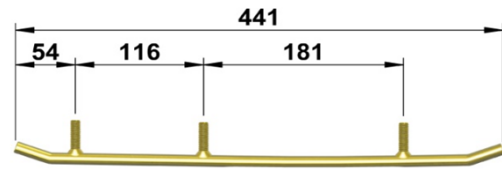

TCR-PO-14

Gripper