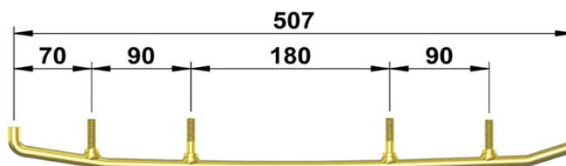

TCR-YA-12

Matalakölinen 132 mm

Merkki	Kelkkamalli	Vuosimalli	Zero	Touring	Utility	Racing	Sprint	snoCross
Yamaha	FX Nytro ER	2008				YA-12R 97,00 €		YA-12C 103,00 €
Yamaha	FX Nytro R-TX	2009 - 2010				YA-12R 97,00 €		YA-12C 103,00 €
Yamaha	FX Nytro R-TX ER	2008				YA-12R 97,00 €		YA-12C 103,00 €
Yamaha	FX Nytro R-TX ER 40th	2008				YA-12R 97,00 €		YA-12C 103,00 €
Yamaha	FX Nytro R-TX SE	2009 - 2011				YA-12R 97,00 €		YA-12C 103,00 €
Yamaha	Phazer FX	2007				YA-12R 97,00 €		YA-12C 103,00 €
Yamaha	Phazer GT	2007				YA-12R 97,00 €		YA-12C 103,00 €
Yamaha	Phazer R-TX	2008 - 2013				YA-12R 97,00 €		YA-12C 103,00 €
Yamaha	PZ 500 Phazer	2001				YA-12R 97,00 €		YA-12C 103,00 €
Yamaha	RS Vector ER	2005 - 2006				YA-12R 97,00 €		YA-12C 103,00 €
Yamaha	RS Vector ER SP	2006				YA-12R 97,00 €		YA-12C 103,00 €
Yamaha	RS Vector SP Bad Boy	2007				YA-12R 97,00 €		YA-12C 103,00 €
Yamaha	RX-1 ER	2005 - 2006				YA-12R 97,00 €		YA-12C 103,00 €
Yamaha	RX-1 ER GT	2006				YA-12R 97,00 €		YA-12C 103,00 €
Yamaha	RX-1 ER SP	2006				YA-12R 97,00 €		YA-12C 103,00 €
Yamaha	RX-1 GT	2007				YA-12R 97,00 €		YA-12C 103,00 €
Yamaha	RX-1 GT 40th	2008				YA-12R 97,00 €		YA-12C 103,00 €
Yamaha	RX-1 RTX	2008				YA-12R 97,00 €		YA-12C 103,00 €
Yamaha	RX-1 SP	2007				YA-12R 97,00 €		YA-12C 103,00 €
Yamaha	SX 700 Viper	2002 - 2004				YA-12R 97,00 €		YA-12C 103,00 €
Yamaha	SX 700 Viper ER	2002 - 2004				YA-12R 97,00 €		YA-12C 103,00 €
Yamaha	Viper Venture 600	2004				YA-12R 97,00 €		YA-12C 103,00 €
Yamaha	Viper Venture 700	2004				YA-12R 97,00 €		YA-12C 103,00 €
Yamaha	VT 500 Venture XL	2001 - 2008				YA-12R 97,00 €		YA-12C 103,00 €
Yamaha	VT 600 Venture	2001 - 2003				YA-12R 97,00 €		YA-12C 103,00 €
Yamaha	VT 700 Venture	2001 - 2003				YA-12R 97,00 €		YA-12C 103,00 €