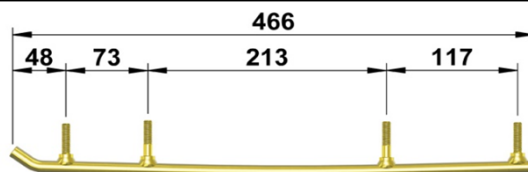

TCR-YA-10

Merkki	Kelkkamalli	Vuosimalli	Zero	Touring	Utility	Racing	Sprint	snoCross
Yamaha	700 MM	2001 - 2002				YA-10R 97,00 €		
Yamaha	PZ 500 Phazer ML	2000				YA-10R 97,00 €		
Yamaha	SRX 700	2000 - 2002				YA-10R 97,00 €		
Yamaha	SX 500 R	2000 - 2001				YA-10R 97,00 €		
Yamaha	SX 600 R	2000 - 2002				YA-10R 97,00 €		
Yamaha	SX 700 R	2000 - 2001				YA-10R 97,00 €