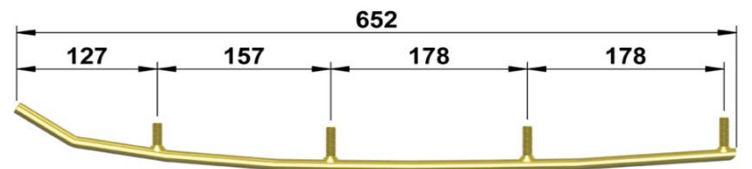

TCR-PO-13

IQ , IQ Dual

Merkki	Kelkkamalli	Vuosimalli	Zero	Touring	Utility	Racing	SprInt	snoCross
Polaris	550 Trail RMK	2008				PO-13R 97,00 €		
Polaris	550 Trail Touring DL	2010				PO-13R 97,00 €		
Polaris	600 HO Sw.back	2007				PO-13R 97,00 €		
Polaris	600 HO Sw.back CFI	2007				PO-13R 97,00 €		
Polaris	600 Rush	2012				PO-13R 97,00 €		
Polaris	600 Sw.back	2012				PO-13R 97,00 €		
Polaris	IQ 550 Shift	2009 - 2010				PO-13R 97,00 €		
Polaris	IQ 600 CFI Dragon Sw.back	2010				PO-13R 97,00 €		
Polaris	IQ 600 CFI Touring	2009 - 2010				PO-13R 97,00 €		
Polaris	IQ 600 HO	2007				PO-13R 97,00 €		
Polaris	IQ 600 HO CFI	2007				PO-13R 97,00 €		
Polaris	IQ 600 HO CFI Dragon	2008				PO-13R 97,00 €		
Polaris	IQ 600 HO CFI Dragon Sw.back	2008				PO-13R 97,00 €		
Polaris	IQ 600 HO CFI Touring	2007				PO-13R 97,00 €		
Polaris	IQ 600 HO Shift	2008				PO-13R 97,00 €		
Polaris	IQ 700 Dragon	2007				PO-13R 97,00 €		
Polaris	IQ 700 HO CFI Dragon	2008				PO-13R 97,00 €		
Polaris	IQ 700 HO CFI Dragon Sw.back	2008				PO-13R 97,00 €		
Polaris	IQ FS Touring	2007 - 2008				PO-13R 97,00 €		
Polaris	IQ FST	2007				PO-13R 97,00 €		
Polaris	IQ FST Touring	2007 - 2010				PO-13R 97,00 €		
Polaris	IQ Sw.back Turbo	2008				PO-13R 97,00 €		
Polaris	IQ Turbo Dragon	2010				PO-13R 97,00 €		
Polaris	XC 500 SP	2007				PO-13R 97,00 €