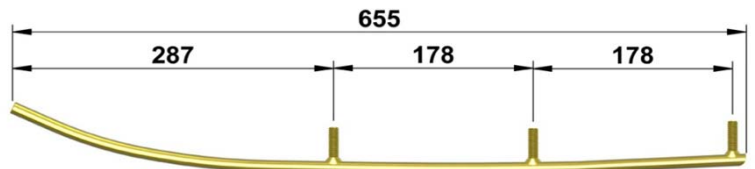

TCR-PO-11

Merkki	Kelkkamalli	Vuosimalli	Zero	Touring	Utility	Racing	SprInt	snoCross
Polaris	IQ 900 CFI Fusion	7) 2005					PO-11N 97,00 €	

7) = Tässä kelkan suksessa on vakiona kaksi ohjaria. Voit käyttää siinä yhtä pitkää ohjaria poraamalla suksessa olevat reiän paikat auki.