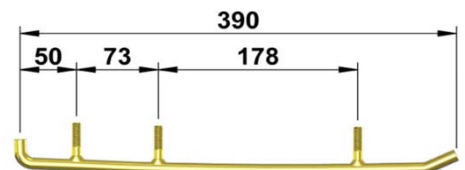

TCR-SK-09

Camoplast

Merkki	Kelkkamalli	Vuosimalli	Zero	Touring	Utility	Racing	SprInt	snoCross
Lynx	Enduro 550	2004 - 2005				SK-09R 97,00 €		
Lynx	Explorer 550F	2003				SK-09R 97,00 €		
Lynx	Ranger 550	2007				SK-09R 97,00 €		
Lynx	Safari 400	2003				SK-09R 97,00 €