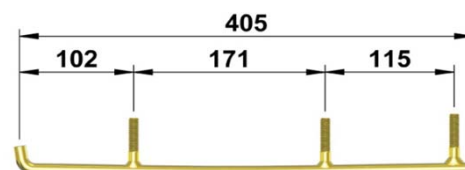

TCR-CA-03

Merkki	Kelkkamalli	Vuosimalli	Zero	Touring	Utility	Racing	SprNt	snoCross
Arctic Cat	600 Sno Pro	4) 2008 - 2013		CA-03T 85,00 €	CA-03U 91,00 €	CA-03R 97,00 €	CA-03N 97,00 €	
Arctic Cat	ZR 6000 R SX	4) 2014 - 2018		CA-03T 85,00 €	CA-03U 91,00 €	CA-03R 97,00 €	CA-03N 97,00 €	

4) = Tämä alkuperäistä lyhyempi versio vaatii paikalleen sopiakseen pieniä muutoksia sukseen.