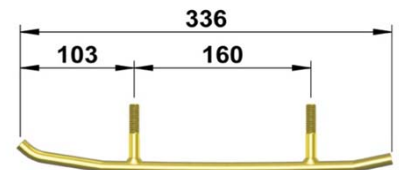

TCR-SK-08

Merkki	Kelkkamalli	Vuosimalli	Zero	Touring	Utility	Racing	SprInt	snoCross
Lynx	Enduro 500 RER	2) 2002				SK-08R 97,00 €		
Lynx	Enduro 600 RER	2) 2002				SK-08R 97,00 €		
Lynx	Sport Touring 600	2) 2003 - 2004				SK-08R 97,00 €		
Lynx	Super Touring 600	2) 2003				SK-08R 97,00 €		

2) = Yhteen kelkkaan tarvitaan kaksi paria ohjareita.