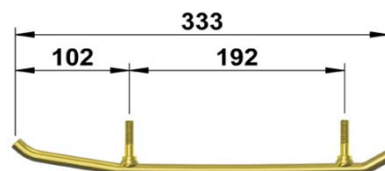

TCR-YA-15

Camoplast Mountain

Merkki	Kelkkamalli	Vuosimalli	Zero	Touring	Utility	Racing	SprInt	snoCross
Yamaha	FX Nytro M-TX 153" X-Ride	2012 - 2013			YA-15U 91,00 €			
Yamaha	FX Nytro M-TX 162"	2012 - 2013			YA-15U 91,00 €