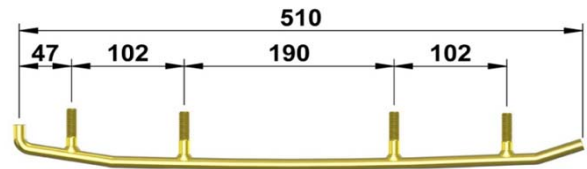

TCR-SK-06

Flex

Merkki	Kelkkamalli	Vuosimalli	Zero	Touring	Utility	Racing	Sprint	snoCross
Ski-Doo	Formula 500 DLX LC	1999				SK-06R	97,00 €	
Ski-Doo	Formula 600 DLX	2001				SK-06R	97,00 €	
Ski-Doo	Formula 700 DLX	2000 - 2001				SK-06R	97,00 €	
Ski-Doo	Formula III 600	1999				SK-06R	97,00 €	
Ski-Doo	Formula Z 500	1999				SK-06R	97,00 €	
Ski-Doo	Formula Z 670	1999				SK-06R	97,00 €	
Ski-Doo	Grand Touring 500	1999				SK-06R	97,00 €	
Ski-Doo	Grand Touring 500	2001 - 2002				SK-06R	97,00 €	
Ski-Doo	Grand Touring 583	1999				SK-06R	97,00 €	
Ski-Doo	Grand Touring 600	2000 - 2001				SK-06R	97,00 €	
Ski-Doo	Grand Touring 600 SE	2002				SK-06R	97,00 €	
Ski-Doo	Grand Touring 700	1999 - 2001				SK-06R	97,00 €	
Ski-Doo	Grand Touring 800 SE	2001 - 2002				SK-06R	97,00 €	
Ski-Doo	Grand Touring SE	1999				SK-06R	97,00 €	
Ski-Doo	Grand Touring SE Millennium	2000				SK-06R	97,00 €	
Ski-Doo	Mach 1	1999				SK-06R	97,00 €	
Ski-Doo	Mach Z	1999				SK-06R	97,00 €	
Ski-Doo	Mach Z	2001				SK-06R	97,00 €	
Ski-Doo	Mach Z Millennium	2000				SK-06R	97,00 €	
Ski-Doo	MXZ 440 FC	1999				SK-06R	97,00 €	
Ski-Doo	MXZ 500	1998 - 2002				SK-06R	97,00 €	
Ski-Doo	MXZ 500 RER	2002				SK-06R	97,00 €	
Ski-Doo	MXZ 583	1998				SK-06R	97,00 €	
Ski-Doo	MXZ 600	1999 - 2001				SK-06R	97,00 €	
Ski-Doo	MXZ 670	1998				SK-06R	97,00 €	
Ski-Doo	MXZ 670 H. O.	1999				SK-06R	97,00 €	
Ski-Doo	MXZ 700	2000 - 2001				SK-06R	97,00 €	
Ski-Doo	MXZ 700 Millennium	2000				SK-06R	97,00 €	
Ski-Doo	MXZ 800 X	2001				SK-06R	97,00 €	
Ski-Doo	MXZ x 440 LC	1997 - 2002				SK-06R	97,00 €	
Ski-Doo	MXZ x 440 Racing	2005				SK-06R	97,00 €	
Ski-Doo	MXZ x 440 REV	2003 - 2004				SK-06R	97,00 €	
Ski-Doo	Skandic WT 600	2002				SK-06R	97,00 €	
Ski-Doo	Summit 500	1998 - 1999				SK-06R	97,00 €	
Ski-Doo	Summit 583	1998				SK-06R	97,00 €	
Ski-Doo	Summit 600	1999 - 2001				SK-06R	97,00 €	
Ski-Doo	Summit 600	2003				SK-06R	97,00 €