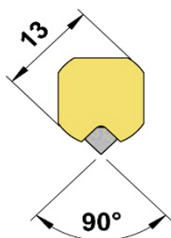

Runkona 13 mm tanko jonka reunat on tasoitettu ohjauksen parantamiseksi

Utility

Erinomainen polannepito, hyvä kestävyys ja sopiva hinta.**91,00 € / pari**

Utility-ohjarin nimi viittaa työkäyttöön, jossa se onkin parhaimmillaan. Tämän ohjarin rungon kyljet on jyrskitty tasaisiksi ohjauspidon parantamiseksi pehmeällä reitillä ja vähän kovemmallakin polanteella. Sitä käytetään myös Polariksen Gripper- ja Lynxin CTRL-suksissa, jossa se tuo täsmällisyyttä ja purevuutta ohjaukseen.