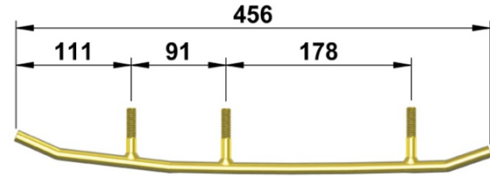

4) = Tämä alkuperäistä lyhyempi versio vaatii paikalleen sopiakseen pieniä muutoksia sukseen.

TCR-LY-08

| Suksimalli | Suksimalli | Vuosimalli | Zero | Touring | Utility | Racing | SprInt | snoCross |
|------------|------------|------------|----------------|----------------|----------------|----------------|----------------|----------|
| SLP | Powder Pro | | LY-08Z 49,00 € | LY-08T 85,00 € | LY-08U 91,00 € | LY-08R 97,00 € | LY-08N 97,00 € | |
| SLP | MoHawk | | LY-08Z 49,00 € | LY-08T 85,00 € | LY-08U 91,00 € | LY-08R 97,00 € | LY-08N 97,00 € | |
| SLP | SLT | | LY-08Z 49,00 € | LY-08T 85,00 € | LY-08U 91,00 € | LY-08R 97,00 € | LY-08N 97,00 € | |