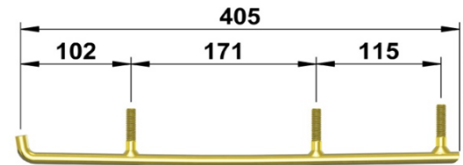

TCR-CA-03⁴⁾