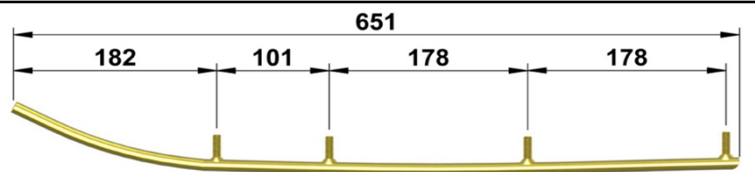

TCR-PO-05

Merkki	Kelkkamalli	Vuosimalli	Zero	Touring	Utility	Racing	SprInt	snoCross
Polaris	340 Touring	2004				PO-05R 97,00 €		
Polaris	340 Touring	2006				PO-05R 97,00 €		
Polaris	550 Sport Touring	2004				PO-05R 97,00 €		
Polaris	550 Trail Touring	2004 - 2006				PO-05R 97,00 €		
Polaris	550 Trail Touring DLX	2005 - 2006				PO-05R 97,00 €		
Polaris	600 Classic	2003				PO-05R 97,00 €		
Polaris	600 Classic Touring	2002 - 2003				PO-05R 97,00 €		
Polaris	600 Touring	2004 - 2006				PO-05R 97,00 €		
Polaris	700 Classic Touring	2003				PO-05R 97,00 €		
Polaris	800 Touring	2004 - 2005				PO-05R 97,00 €		
Polaris	Frontier Classic	2003				PO-05R 97,00 €		
Polaris	Frontier Touring	2003 - 2005				PO-05R 97,00 €