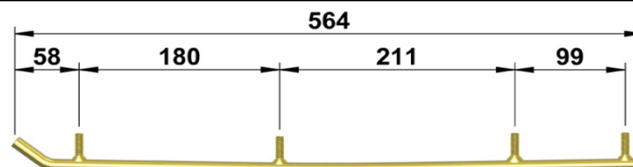

TCR-YA-02

Teräs

Merkki	Kelkkamalli	Vuosimalli	Zero	Sport	Utility	Racing	SprInt	snoCross
Yamaha	CS 340 Ovation	1989 - 1991		YA-02S 85,00 €				
Yamaha	EX 570 Exciter II	1991 - 1992		YA-02S 85,00 €				
Yamaha	EX 570 Exciter II ST	1993		YA-02S 85,00 €				
Yamaha	EX 570 Exciter II SX	1993		YA-02S 85,00 €				
Yamaha	PZ 480 Phazer	1984 - 1989		YA-02S 85,00 €				
Yamaha	PZ 480 Phazer II	1990 - 1993		YA-02S 85,00 €				
Yamaha	PZ 480 Phazer II ST	1993 - 1996		YA-02S 85,00 €				
Yamaha	SR 540 SRV	1985 - 1986		YA-02S 85,00 €				
Yamaha	VK 540 Viking	1988 - 1992		YA-02S 85,00 €				
Yamaha	VX 540 Vmax	1983 - 1986		YA-02S 85,00 €				
Yamaha	XL-V 540	1985 - 1988		YA-02S 85,00 €