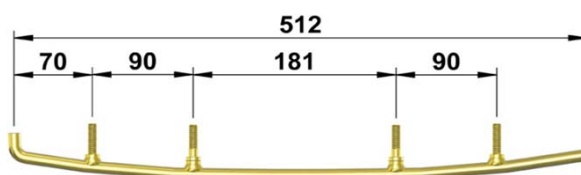

Merkki	Kelkkamalli	Vuosimalli	Zero	Touring	Utility	Racing	SprInt	snoCross
Yamaha	RS Vector LTX GT	2008 - 2009				YA-13R 97,00 €	YA-13N 97,00 €	
Yamaha	RS Vector MM	2007				YA-13R 97,00 €	YA-13N 97,00 €	
Yamaha	RS Vector Mountain	2005 - 2006				YA-13R 97,00 €	YA-13N 97,00 €	
Yamaha	RS Venture	2005 - 2007				YA-13R 97,00 €	YA-13N 97,00 €	
Yamaha	RS Venture GT	2007 - 2013				YA-13R 97,00 €	YA-13N 97,00 €	
Yamaha	RS Venture TF	2005 - 2019				YA-13R 97,00 €	YA-13N 97,00 €	
Yamaha	RS Viking Professional	2006 - 2012				YA-13R 97,00 €	YA-13N 97,00 €	
Yamaha	RS Viking Professional	2015				YA-13R 97,00 €	YA-13N 97,00 €	
Yamaha	RX Warrior	2005 - 2006				YA-13R 97,00 €	YA-13N 97,00 €	
Yamaha	RX Warrior GT	2008 - 2010				YA-13R 97,00 €	YA-13N 97,00 €	
Yamaha	RX-1	2003				YA-13R 97,00 €	YA-13N 97,00 €	
Yamaha	RX-1 ER	2003 - 2004				YA-13R 97,00 €	YA-13N 97,00 €	
Yamaha	RX-1 LE	2003 - 2004				YA-13R 97,00 €	YA-13N 97,00 €	
Yamaha	RX-1 MM	2003 - 2004				YA-13R 97,00 €	YA-13N 97,00 €	
Yamaha	RX-1 Mountain	2007				YA-13R 97,00 €	YA-13N 97,00 €	
Yamaha	RX-1 M-TX	2009 - 2010				YA-13R 97,00 €	YA-13N 97,00 €	
Yamaha	RX-1 M-TX 40th	2008				YA-13R 97,00 €	YA-13N 97,00 €	
Yamaha	RX-1 Warrior	2004				YA-13R 97,00 €	YA-13N 97,00 €	
Yamaha	RX-1 Warrior GT	2007				YA-13R 97,00 €	YA-13N 97,00 €	
Yamaha	RX-1 Warrior LE	2004				YA-13R 97,00 €	YA-13N 97,00 €	
Yamaha	SX 700 Viper MM	2003 - 2004				YA-13R 97,00 €	YA-13N 97,00 €	
Yamaha	Venture Lite	2007 - 2013				YA-13R 97,00 €	YA-13N 97,00 €	
Yamaha	Venture Multi Purpose	2007 - 2019				YA-13R 97,00 €	YA-13N 97,00 €	
Yamaha	VK 540 Viking III	2005 - 2012				YA-13R 97,00 €	YA-13N 97,00 €	
Yamaha	VK 540 Viking IV	2015 - 2016				YA-13R 97,00 €	YA-13N 97,00 €	
Yamaha	VK 540 Viking V	2017 - 2019				YA-13R 97,00 €	YA-13N 97,00 €	
Yamaha	VK Professional II	2016 - 2017				YA-13R 97,00 €	YA-13N 97,00 €