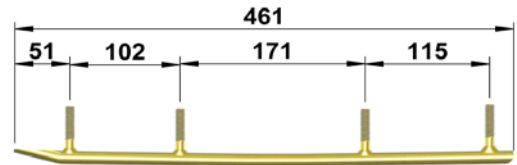

TCR-LY-08

Suksimalli	Suksimalli	Vuosimalli	Zero	Touring	Utility	Racing	SprInt	snoCross
SLP	Powder Pro		LY-08Z 49,00 €	LY-08T 85,00 €	LY-08U 91,00 €	LY-08R 97,00 €	LY-08N 97,00 €	
SLP	MoHawk		LY-08Z 49,00 €	LY-08T 85,00 €	LY-08U 91,00 €	LY-08R 97,00 €	LY-08N 97,00 €	
SLP	SLT		LY-08Z 49,00 €	LY-08T 85,00 €	LY-08U 91,00 €	LY-08R 97,00 €	LY-08N 97,00 €	

TCR-CA-01

TCR-CA-03⁴⁾

TCR-CA-06⁴⁾

Merkki	Kelkkamalli	Vuosimalli	Zero	Touring	Utility	Racing	SprInt	Freeride
C&A	Advantage X (ADX)		CA-01Z 49,00 €	CA-03T 85,00 €	CA-03U 91,00 €	CA-03R 97,00 €	CA-03N 97,00 €	CA-06F 103,00 €
C&A	Boondocking Xtreme (BX)		CA-01Z 49,00 €	CA-03T 85,00 €	CA-03U 91,00 €	CA-03R 97,00 €	CA-03N 97,00 €	CA-06F 103,00 €
C&A	Crossover (XTX)		CA-01Z 49,00 €	CA-03T 85,00 €	CA-03U 91,00 €	CA-03R 97,00 €	CA-03N 97,00 €	CA-06F 103,00 €
C&A	Extreme Terrain (XT)		CA-01Z 49,00 €	CA-03T 85,00 €	CA-03U 91,00 €	CA-03R 97,00 €	CA-03N 97,00 €	CA-06F 103,00 €
C&A	Mountain Trail Xtreme (MTX)		CA-01Z 49,00 €	CA-03T 85,00 €	CA-03U 91,00 €	CA-03R 97,00 €	CA-03N 97,00 €	CA-06F 103,00 €
C&A	Razor (RZ)		CA-01Z 49,00 €	CA-03T 85,00 €	CA-03U 91,00 €	CA-03R 97,00 €	CA-03N 97,00 €	CA-06F 103,00 €
C&A	Trail X (TRX)		CA-01Z 49,00 €	CA-03T 85,00 €	CA-03U 91,00 €	CA-03R 97,00 €	CA-03N 97,00 €	CA-06F 103,00 €
C&A	Xtreme Crossover Ski (XCS)		CA-01Z 49,00 €	CA-03T 85,00 €	CA-03U 91,00 €	CA-03R 97,00 €	CA-03N 97,00 €	CA-06F 103,00 €

4) = Tämä alkuperäistä lyhyempi versio vaatii paikalleen sopiakseen pieniä muutoksia sukseen.

TCR-SD-01

Suksimalli	Suksimalli	Vuosimalli	Zero	Touring	Utility	Racing	SprInt	snoCross
Slydog	Trail				SD-01U 91,00 €			
Slydog	Race				SD-01U 91,00 €			
Slydog	Powder Hound 7"				SD-01U 91,00 €			
Slydog	Powder Hound 8"				SD-01U 91,00 €