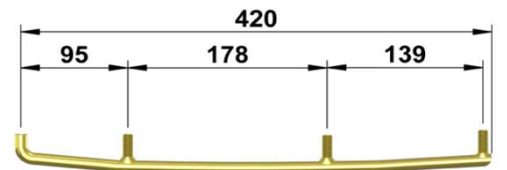

TCR-PO-07

Merkki	Kelkkamalli	Vuosimalli	Zero	Touring	Utility	Racing	Sprint	snoCross
Polaris	Muovisuksi 8)	2002 - 2005						PO-07C 103,00 €

8) = Tämä PO-06-mallin lyhyempi versio vaatii paikalleen sopiakseen pieniä muutoksia sukseen.