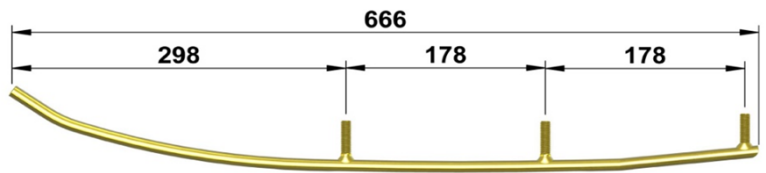

8) = Tämä PO-06-mallin lyhyempi versio vaatii paikalleen sopiakseen pieniä muutoksia sukseen.

TCR-PO-08

| Merkki | Kelkkamalli | Vuosimalli | Zero | Touring | Utility | Racing | Sprint | snoCross |
|---------|-----------------------|----------------|------|---------|----------------|--------|--------|----------|
| Polaris | 550 Trail RMK | 2) 2006 | | | PO-08U 91,00 € | | | |
| Polaris | 600 HO RMK 144" | 2) 2006 | | | PO-08U 91,00 € | | | |
| Polaris | 600 Sw.back | 2) 2004 - 2005 | | | PO-08U 91,00 € | | | |
| Polaris | 700 CFI RMK 151" | 2) 2006 | | | PO-08U 91,00 € | | | |
| Polaris | 700 SKS Cross Country | 2) 2003 | | | PO-08U 91,00 € | | | |
| Polaris | 700 Sw.back | 2) 2004 | | | PO-08U 91,00 € | | | |
| Polaris | 800 Sw.back | 2) 2005 | | | PO-08U 91,00 € | | | |
| Polaris | 900 CFI RMK 159" | 2) 2006 | | | PO-08U 91,00 € | | | |
| Polaris | 550 RMK | 2) 2004 - 2005 | | | PO-08U 91,00 € | | | |
| Polaris | 600 RMK | 2) 2004 | | | PO-08U 91,00 € | | | |
| Polaris | 900 RMK | 2) 2005 | | | PO-08U 91,00 € | | | |
| Polaris | 900 RMK 50th | 2) 2005 | | | PO-08U 91,00 € | | | |
| Polaris | WideTrak LX | 2) 2006 - 2007 | | | PO-08U 91,00 € | | | |
| Polaris | Widetrek LX E | 2) 2004 - 2005 | | | PO-08U 91,00 € | | | |

2) = Yhteen kelkkaan tarvitaan kaksi paria ohjareita.

TCR-PO-09

| Merkki | Kelkkamalli | Vuosimalli | Zero | Touring | Utility | Racing | SprInt | snoCross |
|---------|-------------|-------------|------|---------|---------|----------------|--------|----------|
| Polaris | IQ 440 Race | 2006 - 2007 | | | | PO-09R 97,00 € | | |
| Polaris | IQ 600 Race | 2008 - 2016 | | | | PO-09R 97,00 € | | |