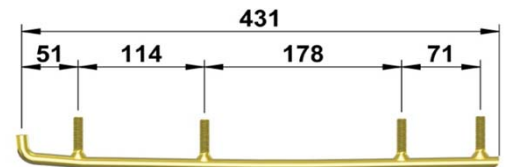

TCR-YA-18

Merkki	Kelkkamalli	Vuosimalli	Zero	Touring	Utility	Racing	SprInt	snoCross
Yamaha	SR Viper L-TX LE	2015	YA-18Z 49,00 €	YA-18T 85,00 €		YA-18R 97,00 €	YA-18N 97,00 €	
Yamaha	SR Viper L-TX SE	2015	YA-18Z 49,00 €	YA-18T 85,00 €		YA-18R 97,00 €	YA-18N 97,00 €	
Yamaha	SR Viper M-TX 141"	2016	YA-18Z 49,00 €	YA-18T 85,00 €		YA-18R 97,00 €	YA-18N 97,00 €	
Yamaha	SR Viper M-TX 153" LE	2016	YA-18Z 49,00 €	YA-18T 85,00 €		YA-18R 97,00 €	YA-18N 97,00 €	
Yamaha	SR Viper M-TX 153" SE	2015 - 2016	YA-18Z 49,00 €	YA-18T 85,00 €		YA-18R 97,00 €	YA-18N 97,00 €	
Yamaha	SR Viper M-TX 162" LE	2015 - 2016	YA-18Z 49,00 €	YA-18T 85,00 €		YA-18R 97,00 €	YA-18N 97,00 €	
Yamaha	SR Viper X-TX LE	2015	YA-18Z 49,00 €	YA-18T 85,00 €		YA-18R 97,00 €	YA-18N 97,00 €	
Yamaha	SR Viper X-TX SE	2014 - 2015	YA-18Z 49,00 €	YA-18T 85,00 €		YA-18R 97,00 €	YA-18N 97,00 €