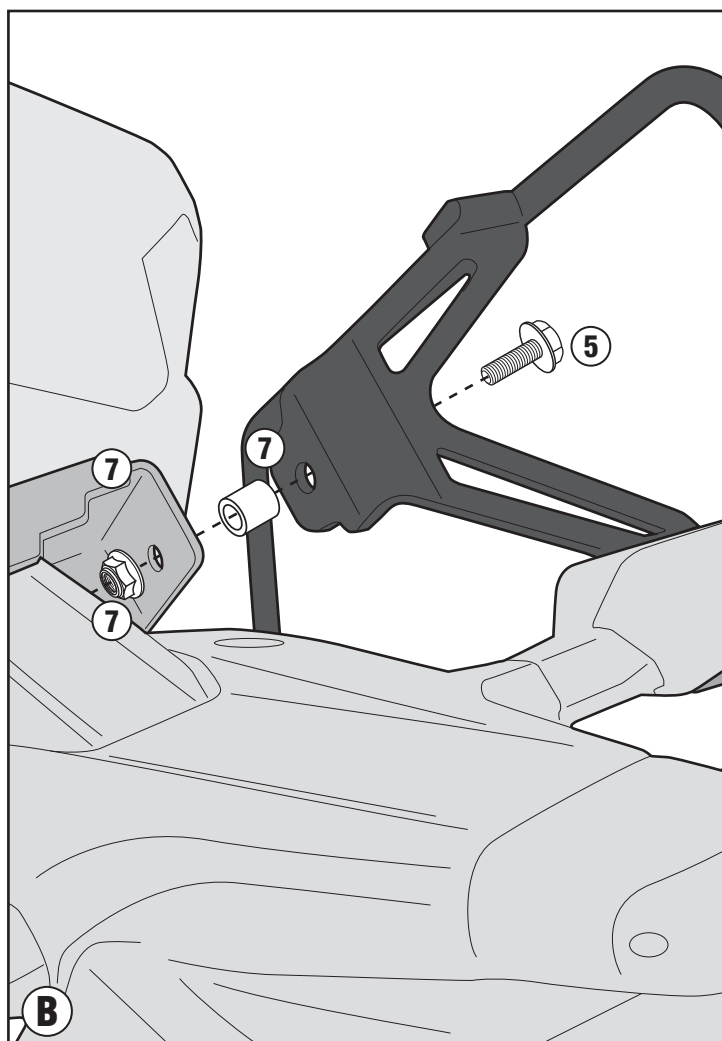

ISTRUZIONI DI MONTAGGIO - MOUNTING INSTRUCTIONS
INSTRUCTIONS DE MONTAGE - BAUANLEITUNG - INSTRUCCIONES
DE MONTAJE