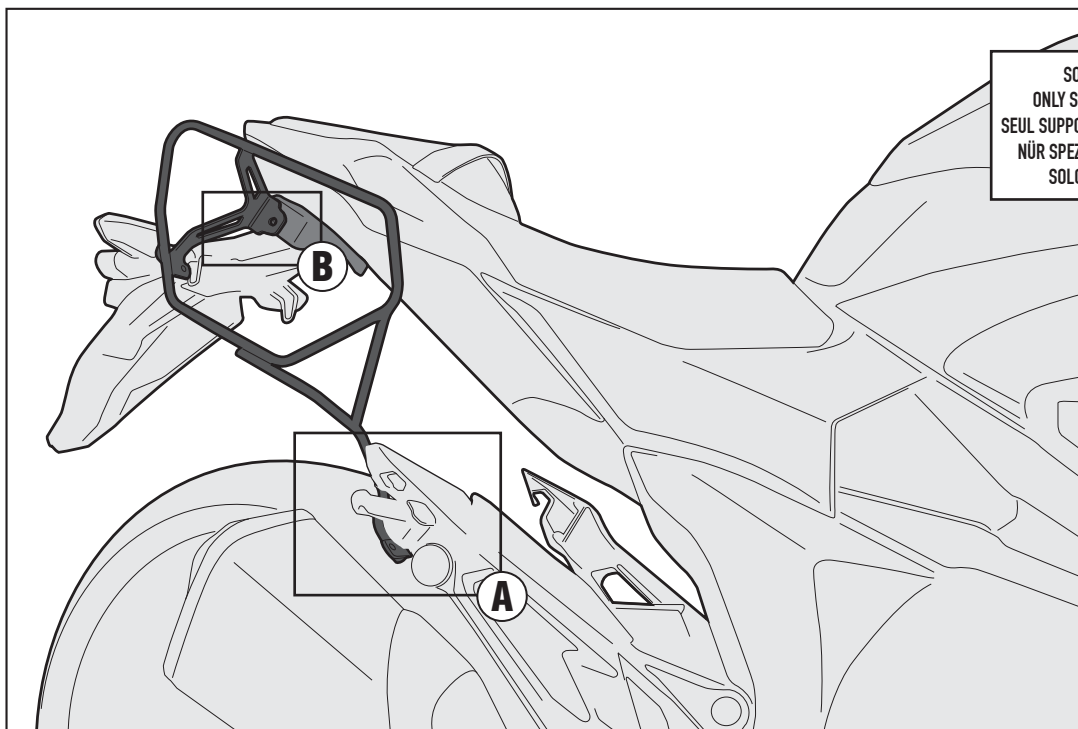

TE4109 - TE4109K

TELAIETTO LATERALE SPECIFICO - SPECIFIC SADDLEBAG TUBULAR HOLDER - SUPPORT TUBULAIRE POUR SACOCHES CAVALIÈRES - SPEZIAL SEITENTRAEGER FUER WEICHTASCHEN
PORTA ALFORJAS TUBULAR LATERAL

KAWASAKI Z800 (2013)

SOLO TELAIETTO LATERALE SPECIFICO
ONLY SPECIFIC SADDLEBAGS TUBULAR HOLDER
SEUL SUPPORT TUBULAIRE POUR SACOCHES CAVALIÈRES
NÜR SPEZIAL STAHLROHR-SEITENKOFFER-TRAEGER
SOLO PORTA ALFORJAS TUBULAR LATERAL