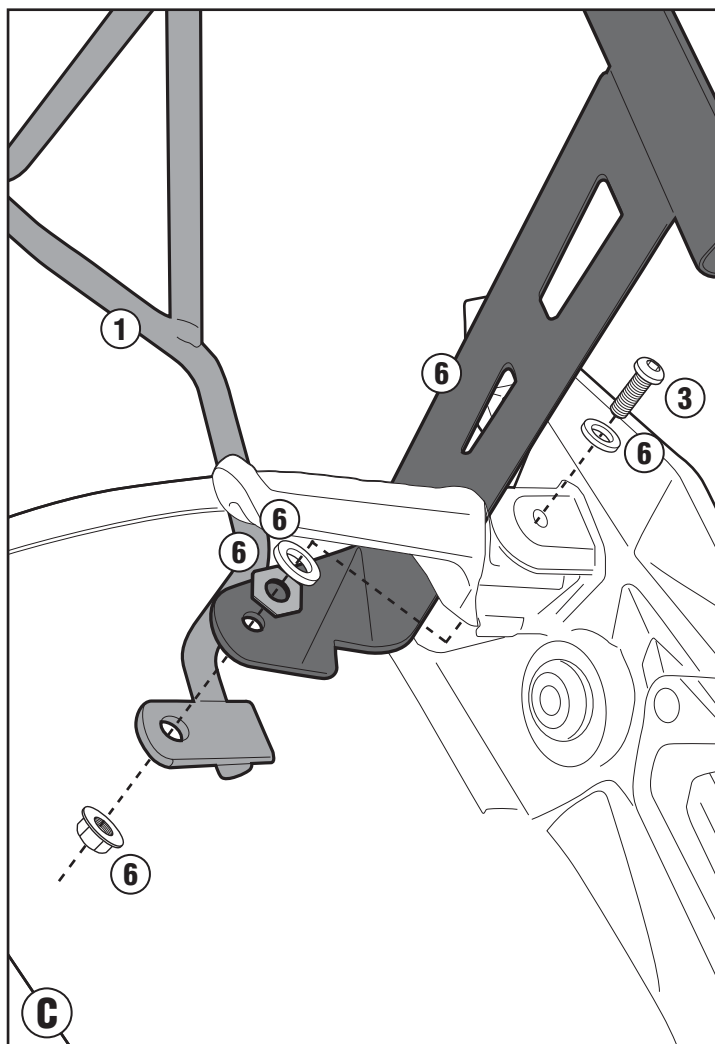

TE4109 - TE4109K

TELAIETTO LATERALE SPECIFICO - SPECIFIC SADDLEBAG TUBULAR HOLDER - SUPPORT TUBULAIRE POUR SACOCHES CAVALIÈRES - SPEZIAL SEITENTRAEGER FUER WEICHTASCHEN
PORTA ALFORJAS TUBULAR LATERAL

KAWASAKI Z800 (2013)

ISTRUZIONI DI MONTAGGIO - MOUNTING INSTRUCTIONS
INSTRUCTIONS DE MONTAGE - BAUANLEITUNG - INSTRUCCIONES
DE MONTAJE