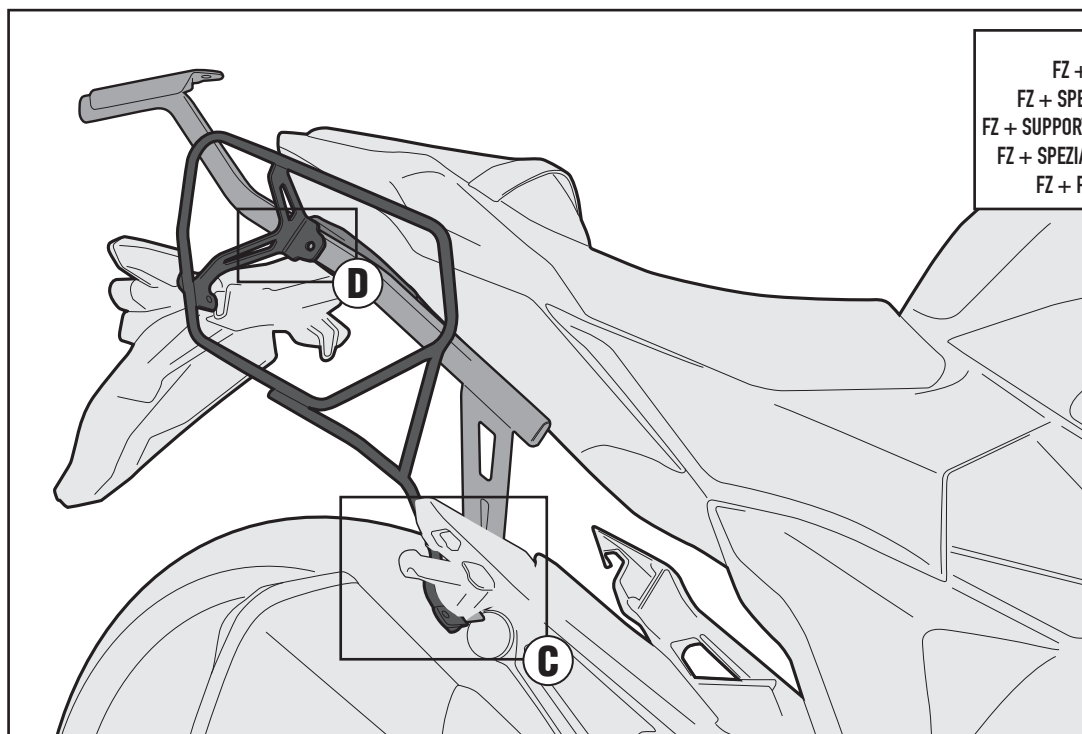

TE4109 - TE4109K

TELAIETTO LATERALE SPECIFICO - SPECIFIC SADDLEBAG TUBULAR HOLDER - SUPPORT TUBULAIRE POUR SACOCHES CAVALIÈRES - SPEZIAL SEITENTRAEGER FUER WEICHTASCHEN
PORTA ALFORJAS TUBULAR LATERAL

KAWASAKI Z800 (2013)

ISTRUZIONI DI MONTAGGIO - MOUNTING INSTRUCTIONS
INSTRUCTIONS DE MONTAGE - BAUANLEITUNG - INSTRUCCIONES
DE MONTAJE