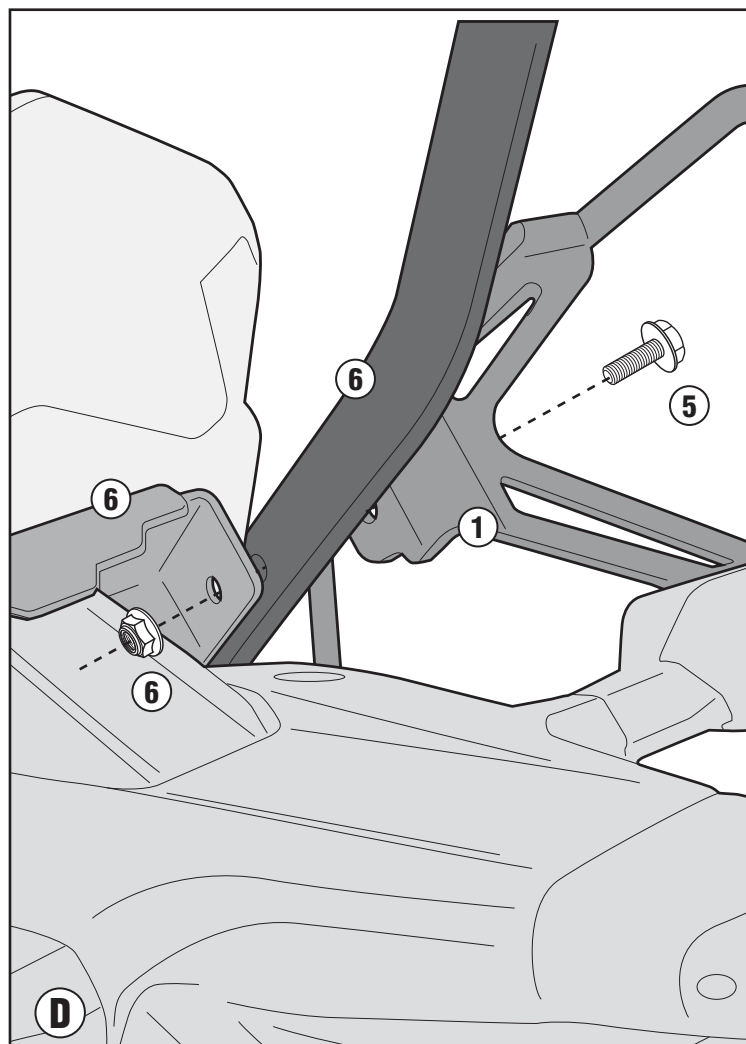

TE4109 - TE4109K

TELAIETTO LATERALE SPECIFICO - SPECIFIC SADDLEBAG TUBULAR HOLDER - SUPPORT TUBULAIRE POUR SACOCHES CAVALIÈRES - SPEZIAL SEITENTRAEGER FUER WEICHTASCHEN
PORTA ALFORJAS TUBULAR LATERAL

KAWASAKI Z800 (2013)

ISTRUZIONI DI MONTAGGIO - MOUNTING INSTRUCTIONS
INSTRUCTIONS DE MONTAGE - BAUANLEITUNG - INSTRUCCIONES
DE MONTAJE