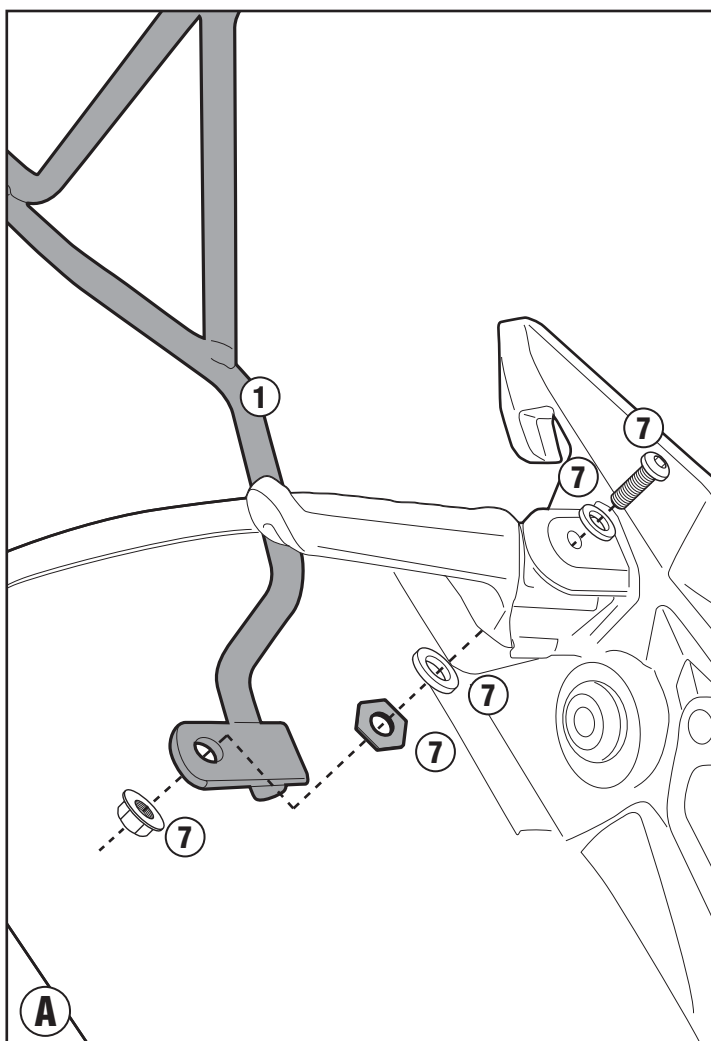

ISTRUZIONI DI MONTAGGIO - MOUNTING INSTRUCTIONS
INSTRUCTIONS DE MONTAGE - BAUANLEITUNG - INSTRUCCIONES
DE MONTAJE