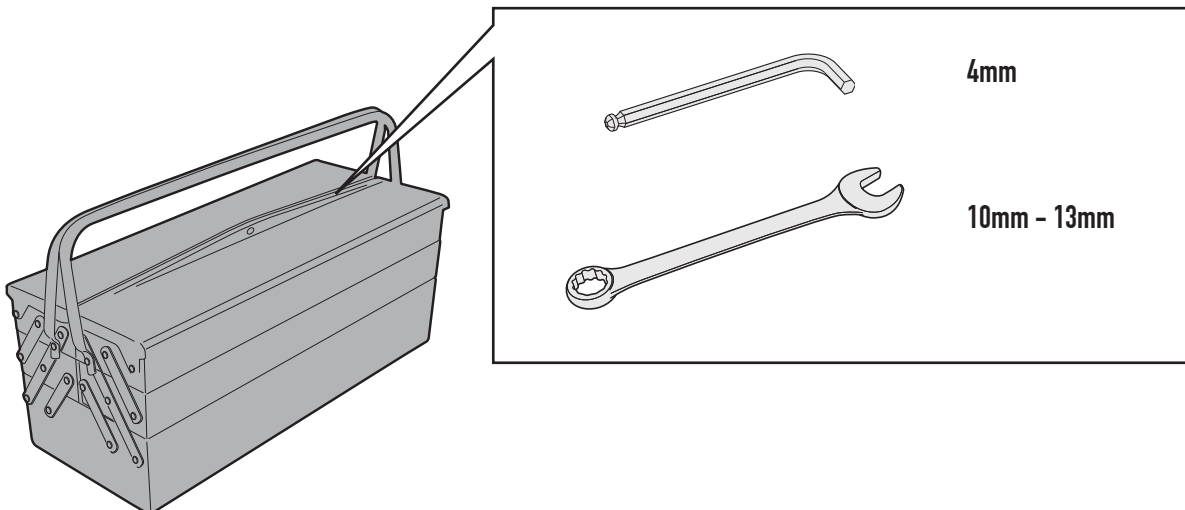

TE4109 - TE4109K

TELAJETTO LATERALE SPECIFICO - SPECIFIC SADDLEBAG TUBULAR HOLDER - SUPPORT TUBULAIRE POUR SACOCHES CAVALIÈRES - SPEZIAL SEITENTRAEGER FUER WEICHTASCHEN
PORTA ALFORJAS TUBULAR LATERAL

KAWASAKI Z800 (2013)

N°	Descrizione	Caratteristiche	Codice	Quantità	
1	Supporto - Blinker Support Support - Halter - Soporte	-	-	2 (Dx;Sx)	
2	Ponte Posteriore - Rear Bridge Pont Posterieure - Verbindungsrohr Puente Trasero	-	-	1	
3	Vite - Screw Vis - Schraube Tornillo	TBEI M6x60	660TBEI	2	
4	Vite - Screw Vis - Schraube Tornillo	TEF M6x16	616TEF	2	
5	Vite - Screw Vis - Schraube Tornillo	TEF M8x35	835TEF	2	
6	Particolari Inclusi Nel Kit Viteria Del 4109FZ Components Included In The Fitting Kit Of The 4109FZ Pièces Incluses Dans Le Kit De Vis Del 4109FZ Die Einzelnen Teile Sind Bei Montagekit Der 4109FZ Despieces Incluidos En El Kit De Anclajes Del 4109FZ	-	-	-	-
7	Particolari Inclusi Nel 4109KIT Components Included In The 4109KIT Pièces Incluses Dans Le 4109KIT Die Einzelnen Teile Sind Bei 4109KIT Despieces Incluidos En El 4109KIT	-	-	-	-
8	Dado - Bolt - Ecrou Mutter - Tuerca	Auto Bloccante Flangiato M6	6DADIAFLN	2	

TE4109 - TE4109K

TELAIETTO LATERALE SPECIFICO - SPECIFIC SADDLEBAG TUBULAR HOLDER - SUPPORT TUBULAIRE POUR SACOCHES CAVALIÈRES - SPEZIAL SEITENTRAEGER FUER WEICHTASCHEN
PORTA ALFORJAS TUBULAR LATERAL

KAWASAKI Z800 (2013)